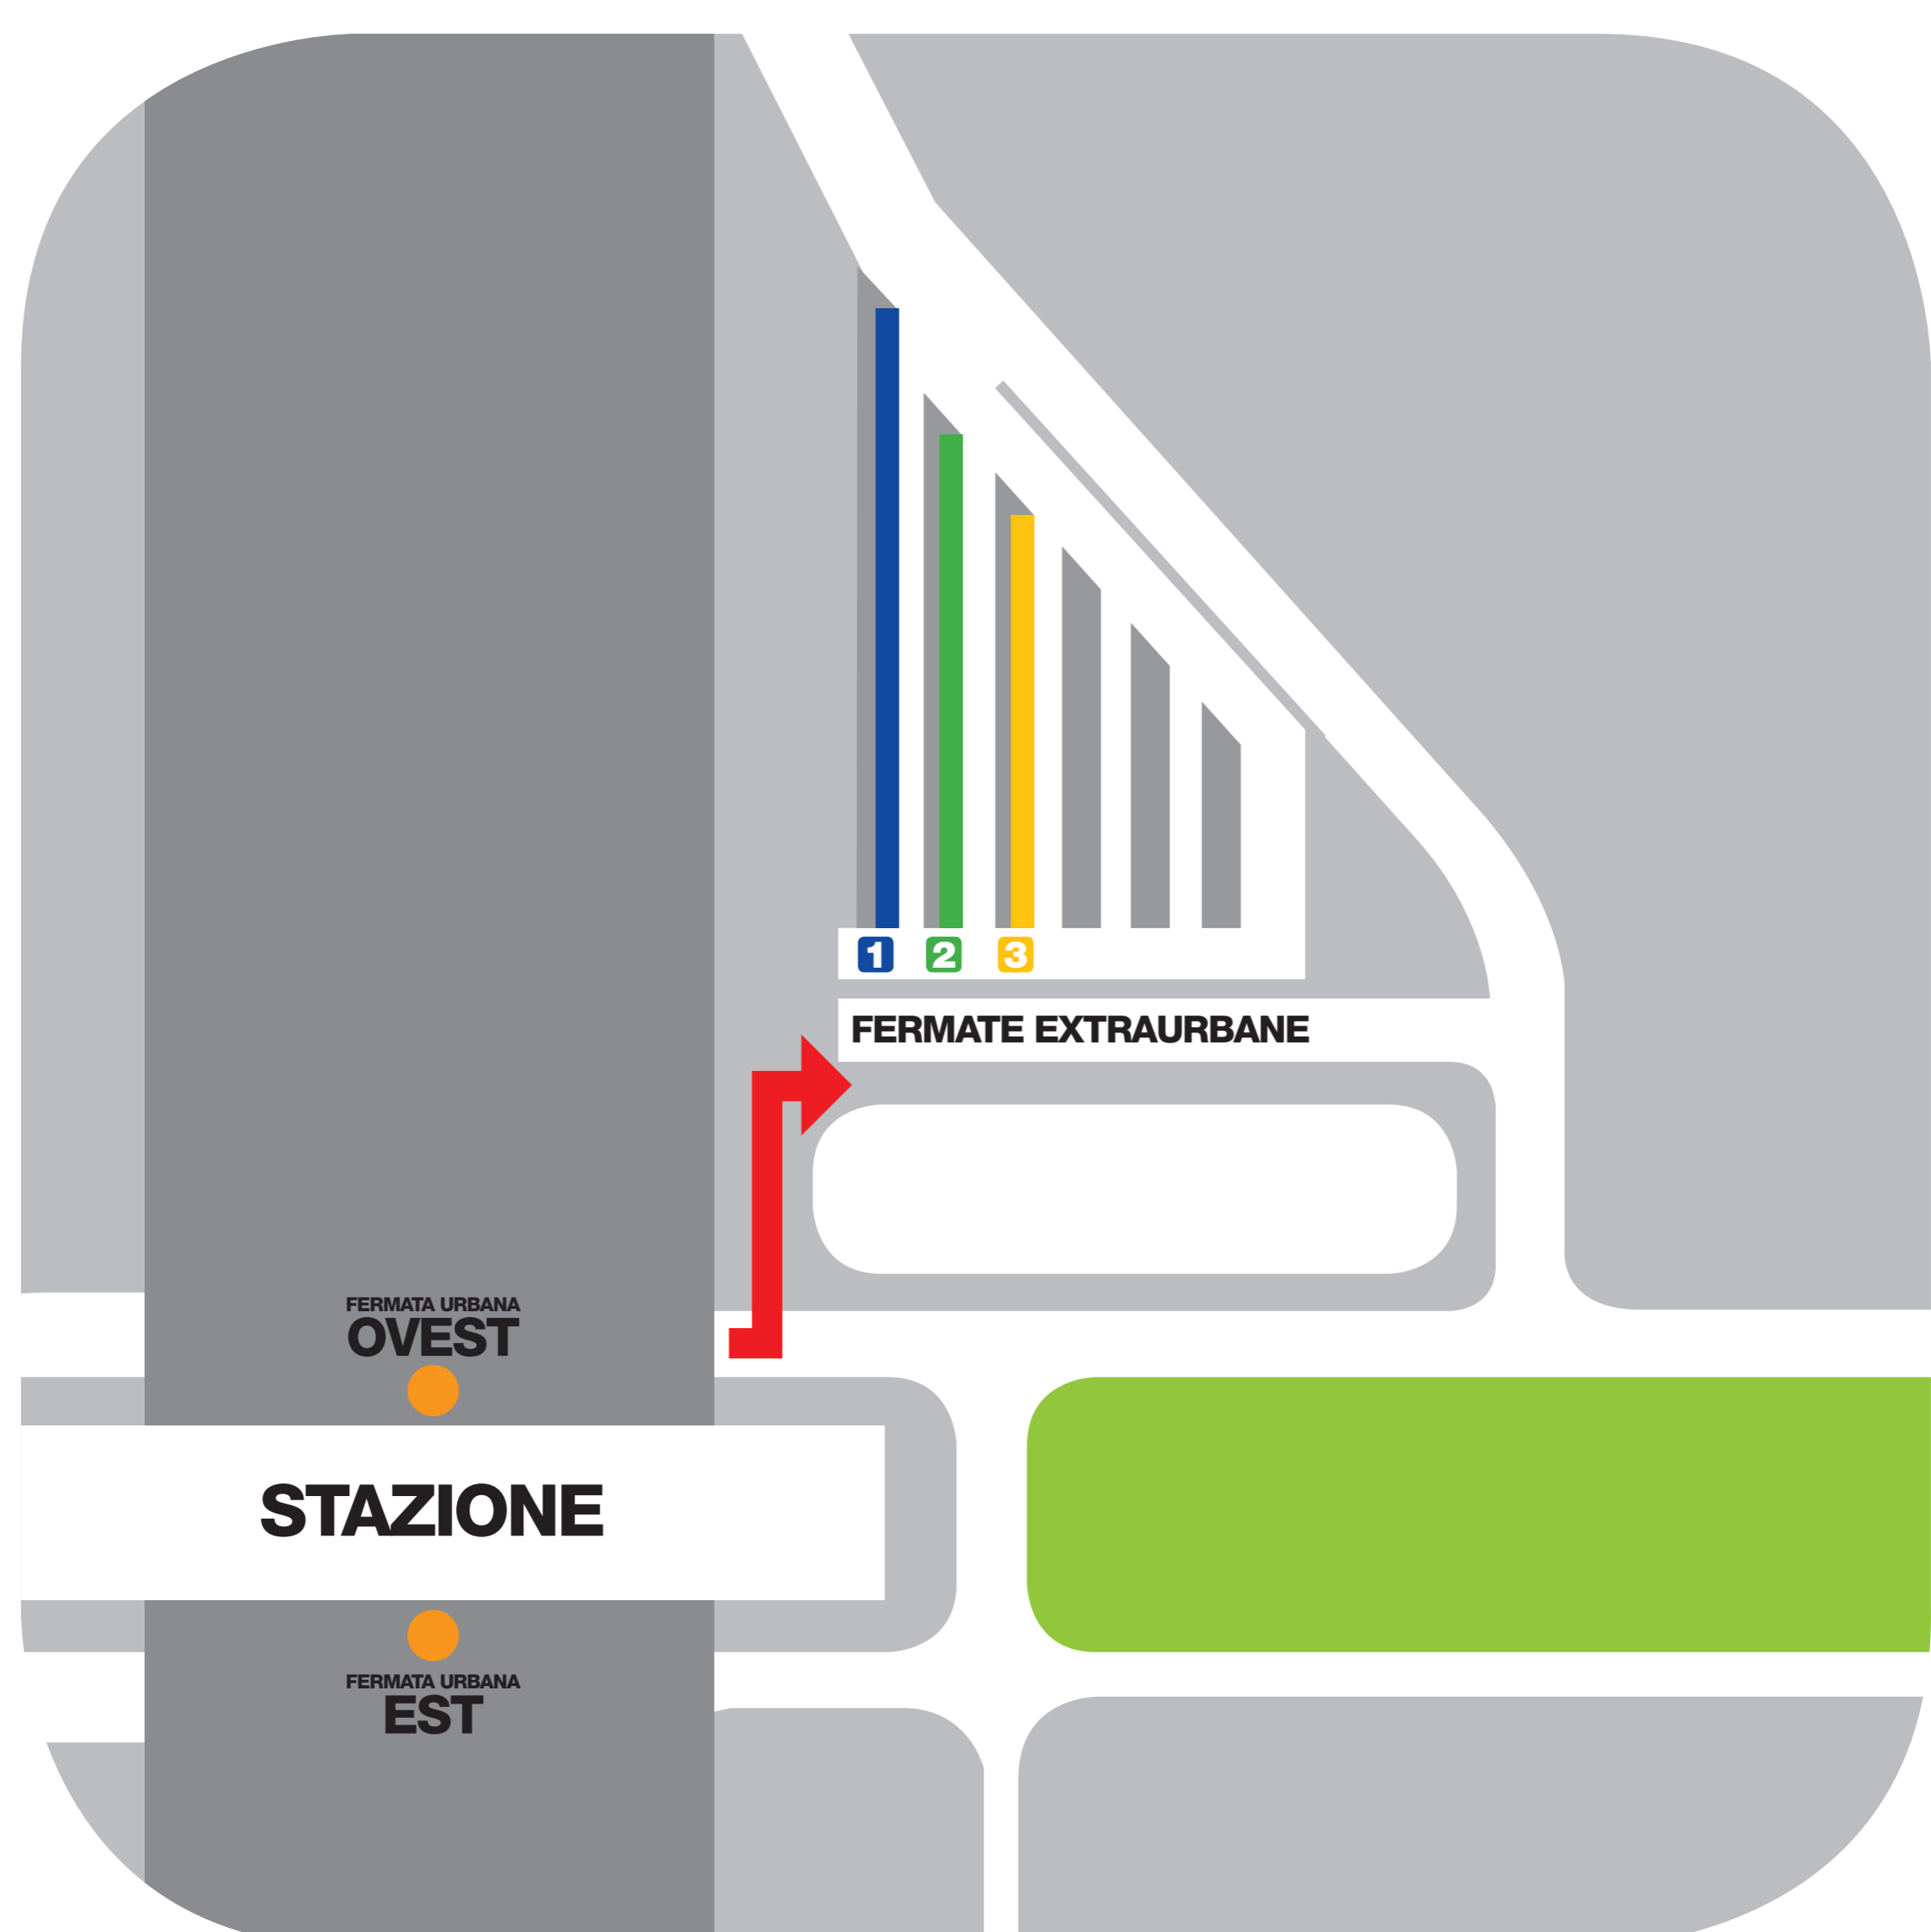

## FERMATA EXTRAURBANA

**LINEA PER:** BRESCELLO • CASALMAGGIORE  
• CASTELNOVO MONTI via Pilastrello •  
CASTELNOVO SOTTO • COLORNO • MEZZANI  
• MONTECCHIO E. • MONTICELLI TERME  
• POVIGLIO • SABBIONETA • SCURANO via  
Pilastrello • SORBOLO • S. ANDREA DI TORRILE  
• S. POLO D'ENZA • S. POLO DI TORRILE •  
TRAVERSETOLO via Pilastrello • VIADANA

LINEA PER	NUMERO LINEA
<b>CIMITERO UGOZZOLO</b>	<b>2086</b>
<b>TRAVERSETOLO*</b> <b>SAN POLO D'ENZA*</b> coincidenza /connection to CASTELNOVO MONTI	<b>2730</b>
<b>MONTICELLI TERME*</b> <b>MONTECCHIO*</b>	<b>2735</b>
<b>COLORETO</b> <b>MONTICELLI TERME*</b> <b>S. GEMINIANO</b>	<b>2740</b>
<b>MARTORANO</b> <b>TRAVERSETOLO*</b>	<b>2745</b>
<b>SORBOLO*</b> <b>POVIGLIO</b> <b>CASTELNOVO SOTTO</b>	<b>2810</b>
<b>COLORNO*</b> <b>CASALMAGGIORE</b> <b>SABBIONETA</b>	<b>2812</b>
<b>SORBOLO* - COENZO</b> <b>MEZZANO INFERIORE</b>	<b>2815</b>
<b>S. POLO DI TORRILE*</b> <b>COLORNO*</b> <b>MEZZANO INFERIORE</b>	<b>2820</b>
<b>RAVADESE - PIZZOLESE</b> <b>S. ANDREA DI TORRILE</b>	<b>2821</b>
<b>RAVADESE</b> <b>MEZZANO INFERIORE</b>	<b>2822</b>
<b>S. POLO DI TORRILE*</b> <b>TRE CASALI*</b> <b>SISSA*</b> <b>SAN SECONDO*</b>	<b>2825</b>
<b>SORBOLO*</b> <b>BRESCELLO</b> <b>VIADANA</b>	<b>2871</b>

# FERMATA EXTRAURBANA

**1**

- BORE
- BUSSETO
- COLORNO  
via Torrile
- COLTARO
- FIDENZA
- FONTANELLATO
- FONTEVIVO
- MEDESANO
- NOCETO
- ROCCABIANCA
- S. ANDREA  
BAGNI
- TORRILE
- VICOMERO

**2**

- BARDI
- BEDONIA
- BERCETO
- BORGOTARO
- CALESTANO
- CASTELNOVO  
MONTI
- COLLECCHIO
- CORNIGLIO
- FELINO
- FORNOVO
- LANGHIRANO
- LESIGNANO B.
- MONCHIO
- PALANZANO
- SCURANO  
via Basilicanova
- TRAVERSETOLO  
via Basilicanova

**3**

- BRESCELLO
- CASALMAGGIORE
- CASTELNOVO  
MONTI  
via Pilastrello
- CASTELNOVO  
SOTTO
- COLORNO
- MEZZANI
- MONTECCHIO E.
- MONTICELLI  
TERME
- POVIGLIO
- SABBIONETA
- SCURANO  
via Pilastrello
- SORBOLO
- S. ANDREA DI  
TORRILE
- S. POLO D'ENZA
- S. POLO DI  
TORRILE
- TRAVERSETOLO  
via Pilastrello
- VIADANA