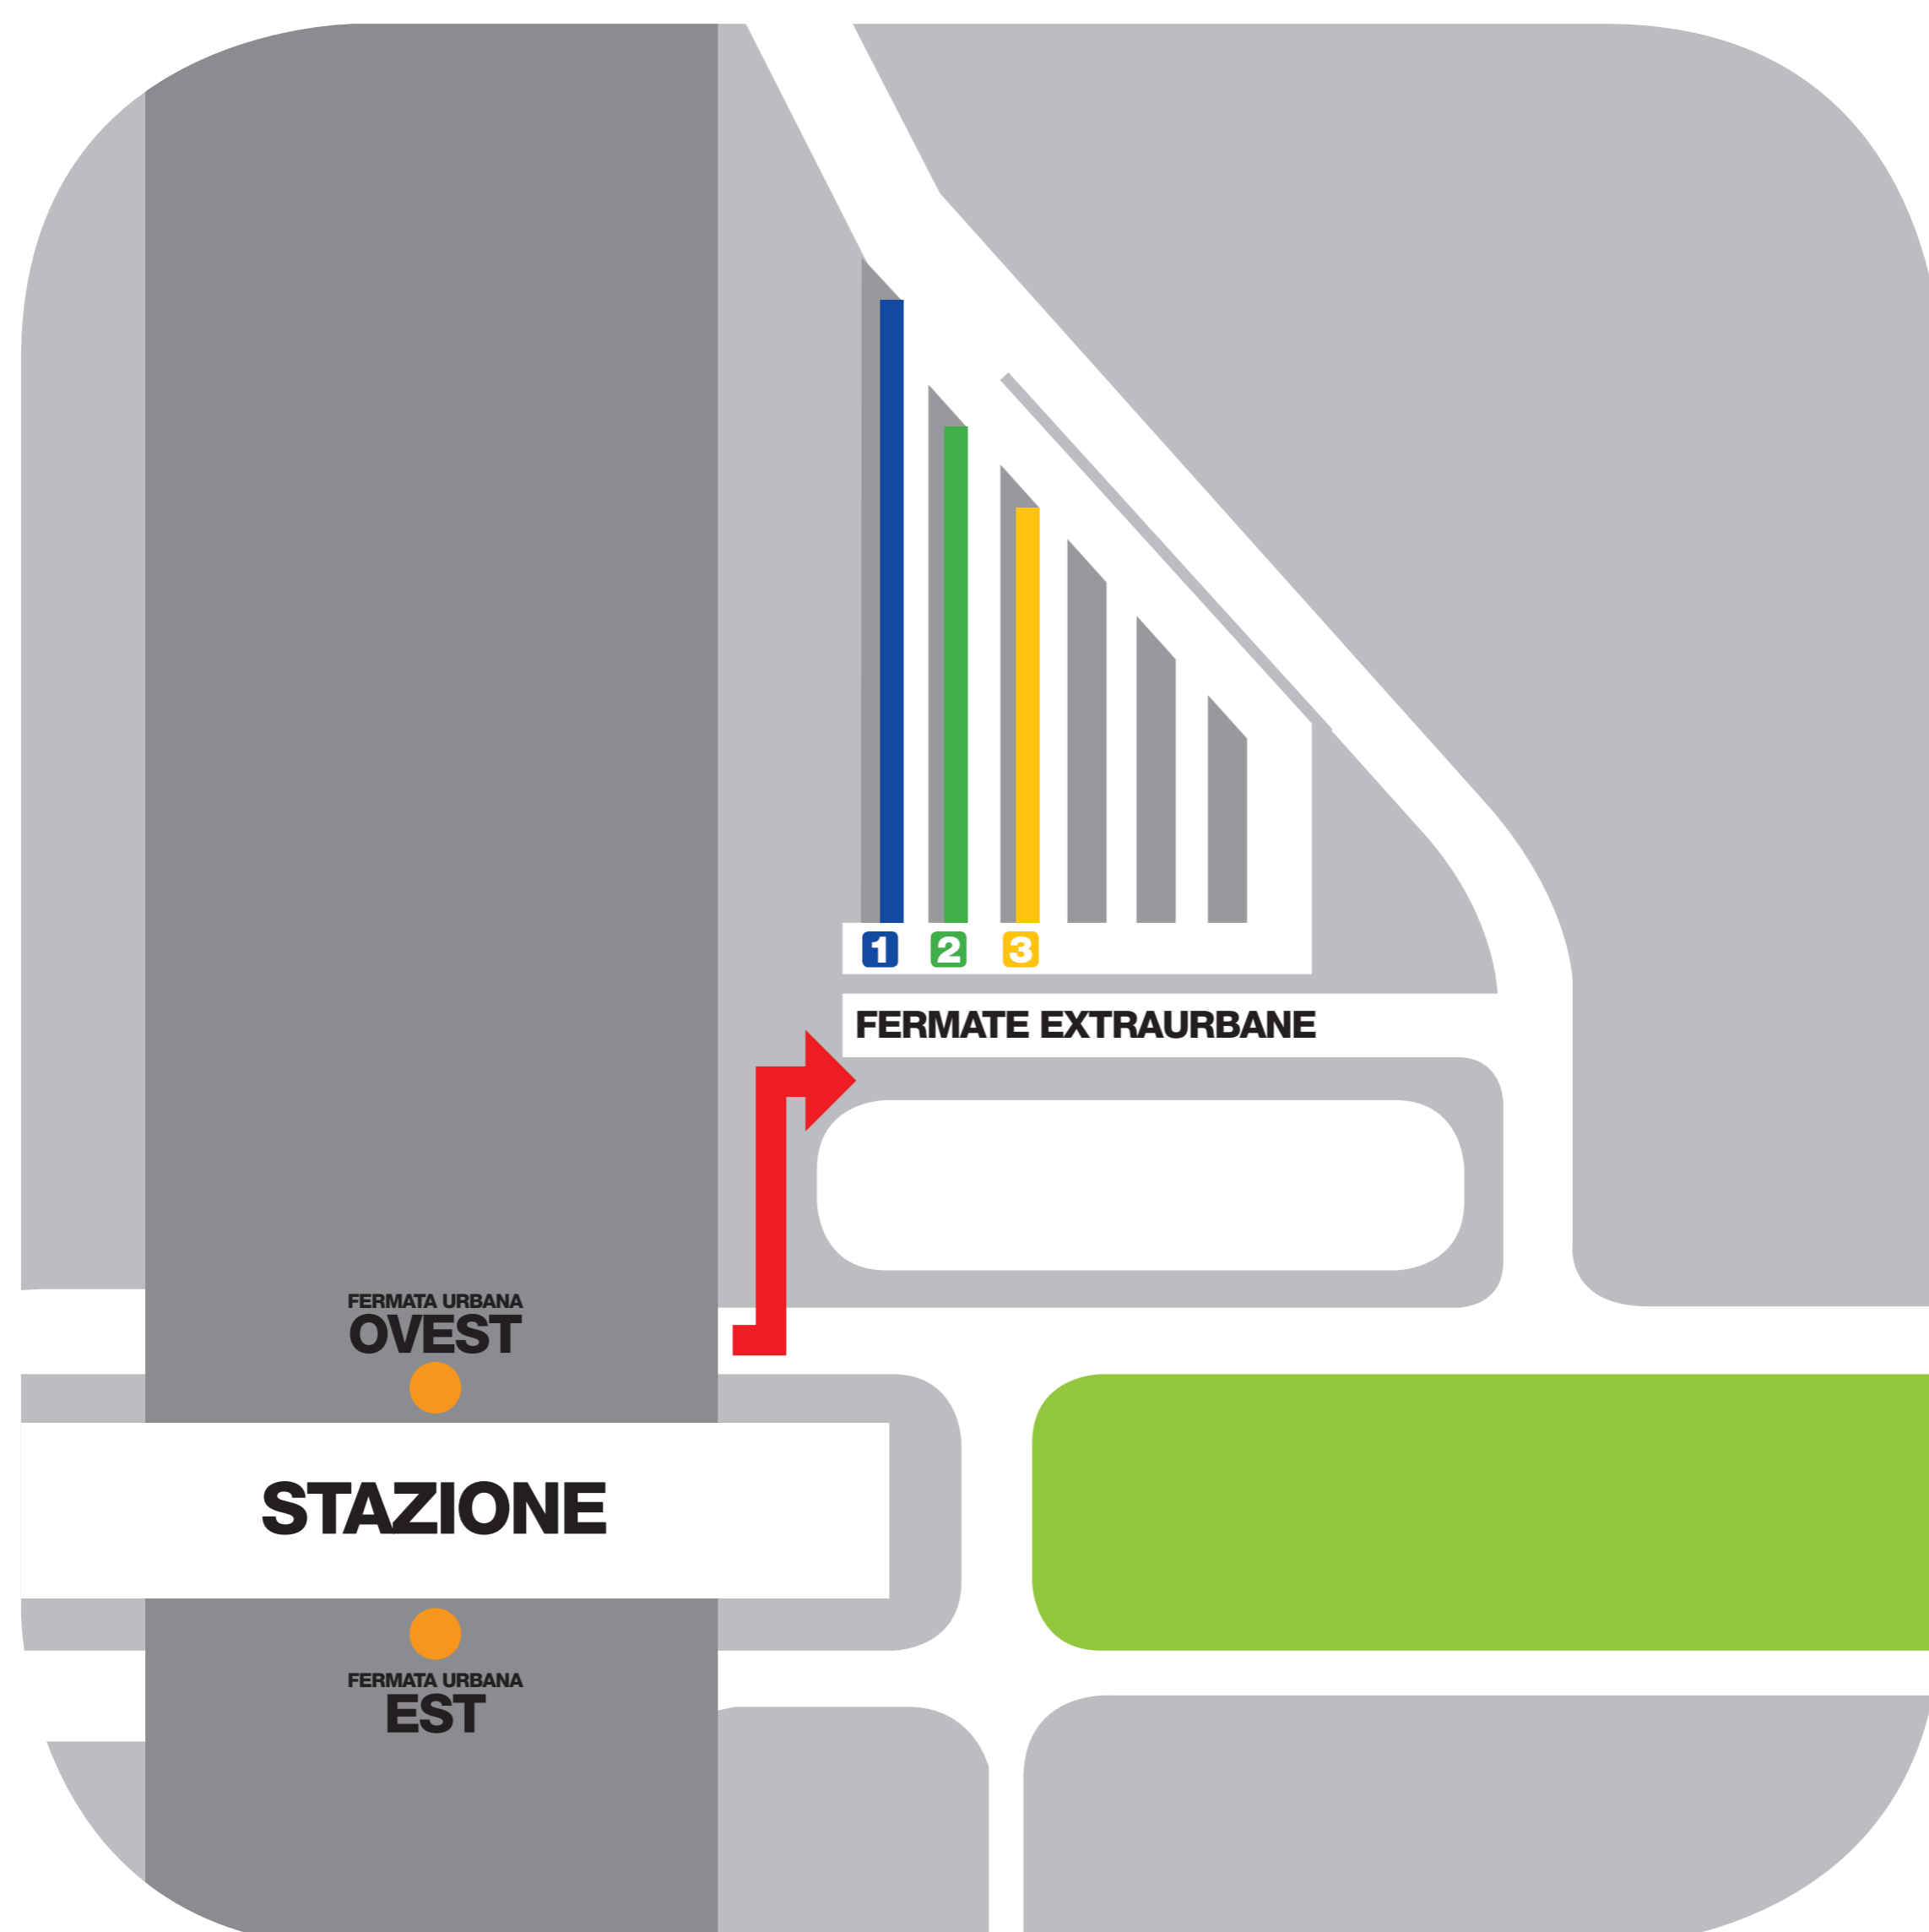

FERMATA EXTRAURBANA

LINEA PER: BORE • BUSSETO • COLORNO
via Torrile • COLTARO • FIDENZA •
FONTANELLATO • FONTEVIVO • MEDESANO
• NOCETO • ROCCABIANCA • S. ANDREA
BAGNI • TORRILE • VICOMERO

LINEA PER	NUMERO LINEA
TRE CASALI* SISSA* GRAMIGNAZZO	2100
VIAROLO* RONCO CAMPOCANNETO* SAN SECONDO*	2105
BIANCONESE SAN SECONDO*	2110
FONTEVIVO* FONTANELLATO* SORAGNA BUSSETO	2120
FIDENZA SALSOMAGGIORE coincidenza /connection to TABIANO, BORE	2205
NOCETO* VARANO MARCHESI	2260
NOCETO* MEDESANO S. ANDREA FORNOVO*	2270
VICOMERO TORRILE COLTARO COLORNO*	2830

* DESTINAZIONI SERVITE ANCHE DA LINEE URBANE PROLUNGATE.
PER INFO CONSULTARE IL PANNELLO AL PIANO -2

MOBILITÀ SOSTENIBILE

FERMATA EXTRAURBANA

- BORE
- BUSSETO
- COLORNO
via Torrile
- COLTARO
- FIDENZA
- FONTANELLATO
- FONTEVIVO
- MEDESANO
- NOCETO
- ROCCABIANCA
- S. ANDREA
BAGNI
- TORRILE
- VICOMERO

- BARDI
- BEDONIA
- BERCETO
- BORGOTARO
- CALESTANO
- CASTELNOVO
MONTI
- COLLECCHIO
- CORNIGLIO
- FELINO
- FORNOVO
- LANGHIRANO
- LESIGNANO B.
- MONCHIO
- PALANZANO
- SCURANO
via Basilicanova
- TRAVERSETOLO
via Basilicanova

- BRESCELLO
- CASALMAGGIORE
- CASTELNOVO
MONTI
via Pilastrello
- CASTELNOVO
SOTTO
- COLORNO
- MEZZANI
- MONTECCHIO E.
- MONTICELLI
TERME
- POVIGLIO
- SABBIONETA
- SCURANO
via Pilastrello
- SORBOLO
- S. ANDREA DI
TORRILE
- S. POLO D'ENZA
- S. POLO DI
TORRILE
- TRAVERSETOLO
via Pilastrello
- VIADANA