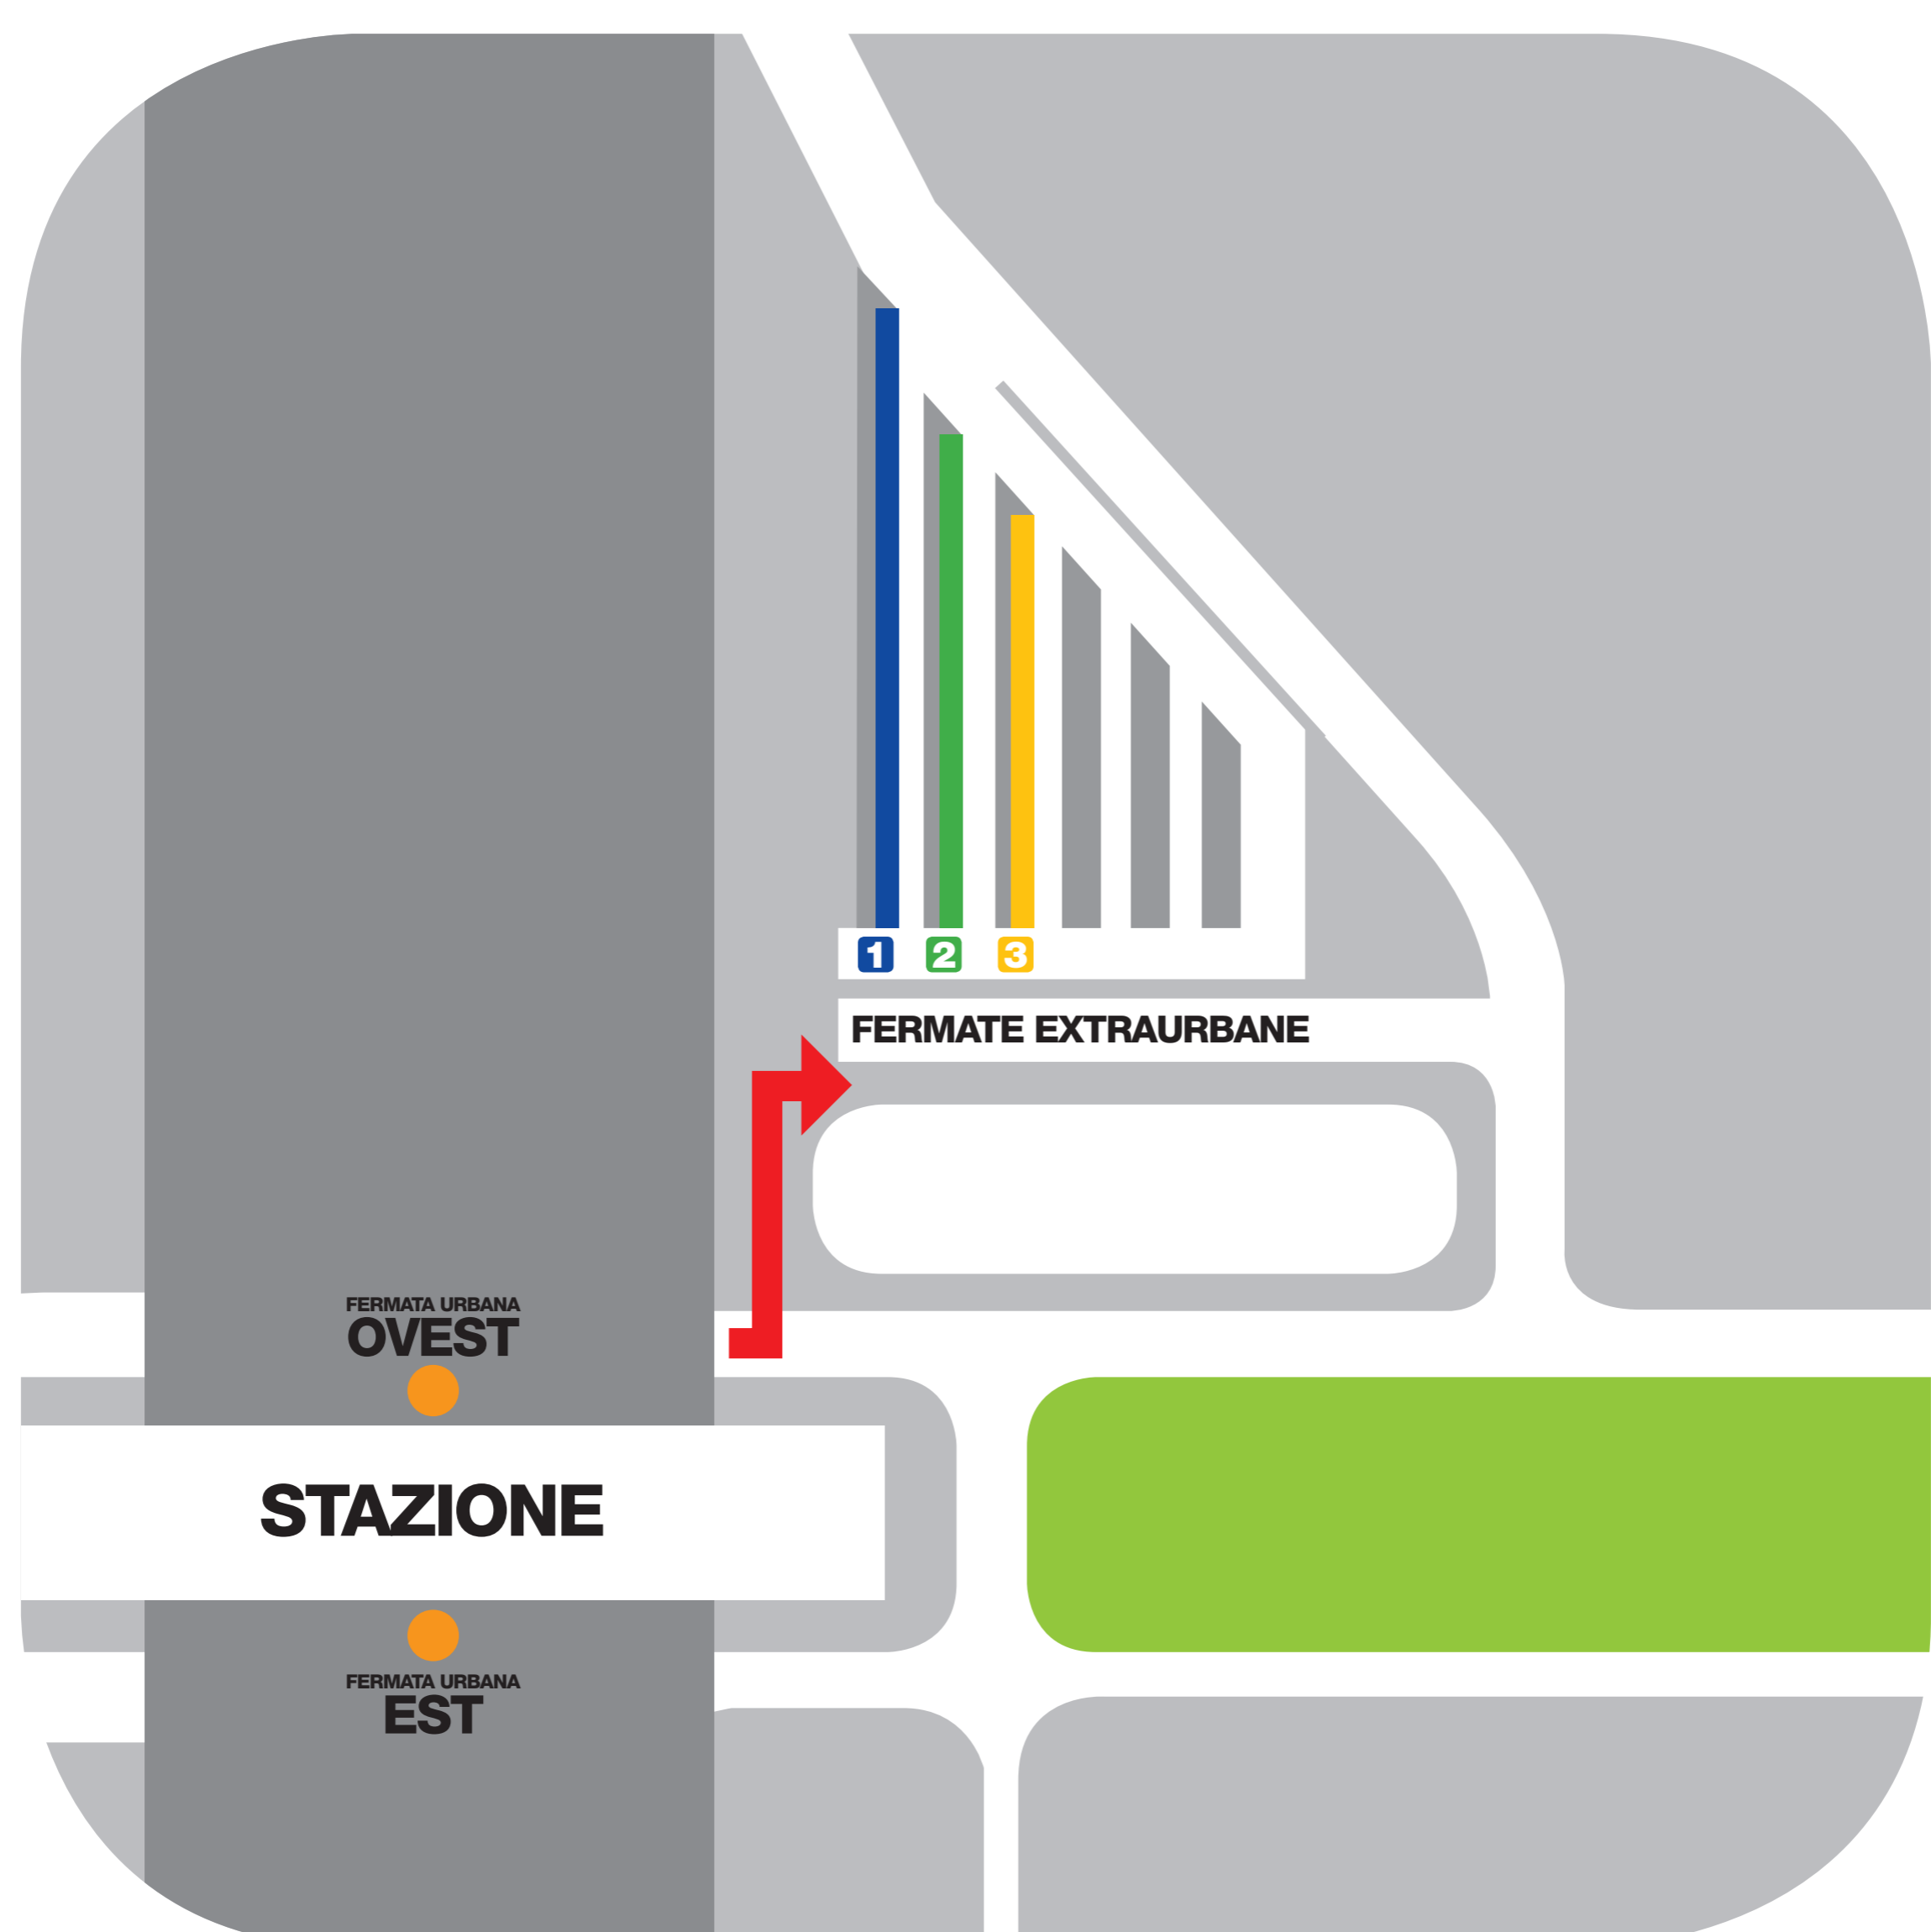

FERMATA EXTRAURBANA

**LINEA PER: BARDI • BEDONIA •
BERCETO • BORGOTARO • CALESTANO
• CASTELNOVO MONTI • COLLECCHIO
• CORNIGLIO • FELINO • FORNOVO •
LANGHIRANO • LESIGNANO B. • MONCHIO
• PALANZANO • SCURANO via Basilicanova •
TRAVERSETOLO via Basilicanova**

LINEA PER	NUMERO LINEA
ALBERI* VIGATTO* CORCAGNANO/PANOCCHIA*	2083
COLLECCHIO* FORNOVO* <i>coincidenza/connection to BARDI, BORE, BEDONIA, BORGOTARO, BERCETO</i>	2525
SALA BAGANZA* FELINO* CALESTANO	2530
SAN MARTINO SINZANO CALESTANO	2535
FELINO* SAN MICHELE TIORRE	2545
CORCAGNANO* TORRECHIARA* LANGHIRANO* <i>coincidenza/connection to BOSCO, CORNIGLIO, TIZZANO, MONCHIO, RIGOSO</i>	2670
BASILICANOVA* LESIGNANO B.* LANGHIRANO*	2700
BASILICANOVA* TRAVERSETOLO* <i>coincidenza/connection to CASTELNOVO MONTI, SCURANO, BAZZANO</i>	2706

* DESTINAZIONI SERVITE ANCHE DA LINEE URBANE PROLUNGATE.
PER INFO CONSULTARE IL PANNELLO AL PIANO -2

MOBILITÀ SOSTENIBILE

FERMATA EXTRAURBANA

1

- BORE
- BUSSETO
- COLORNO
via Torrile
- COLTARO
- FIDENZA
- FONTANELLATO
- FONTEVIVO
- MEDESANO
- NOCETO
- ROCCABIANCA
- S. ANDREA
BAGNI
- TORRILE
- VICOMERO

3

- BRESCELLO
- CASALMAGGIORE
- CASTELNOVO
MONTI
via Pilastrello
- CASTELNOVO
SOTTO
- COLORNO
- MEZZANI
- MONTECCHIO E.
- MONTICELLI
TERME
- POVIGLIO
- SABBIONETA
- SCURANO
via Pilastrello
- SORBOLO
- S. ANDREA DI
TORRILE
- S. POLO D'ENZA
- S. POLO DI
TORRILE
- TRAVERSETOLO
via Pilastrello
- VIADANA