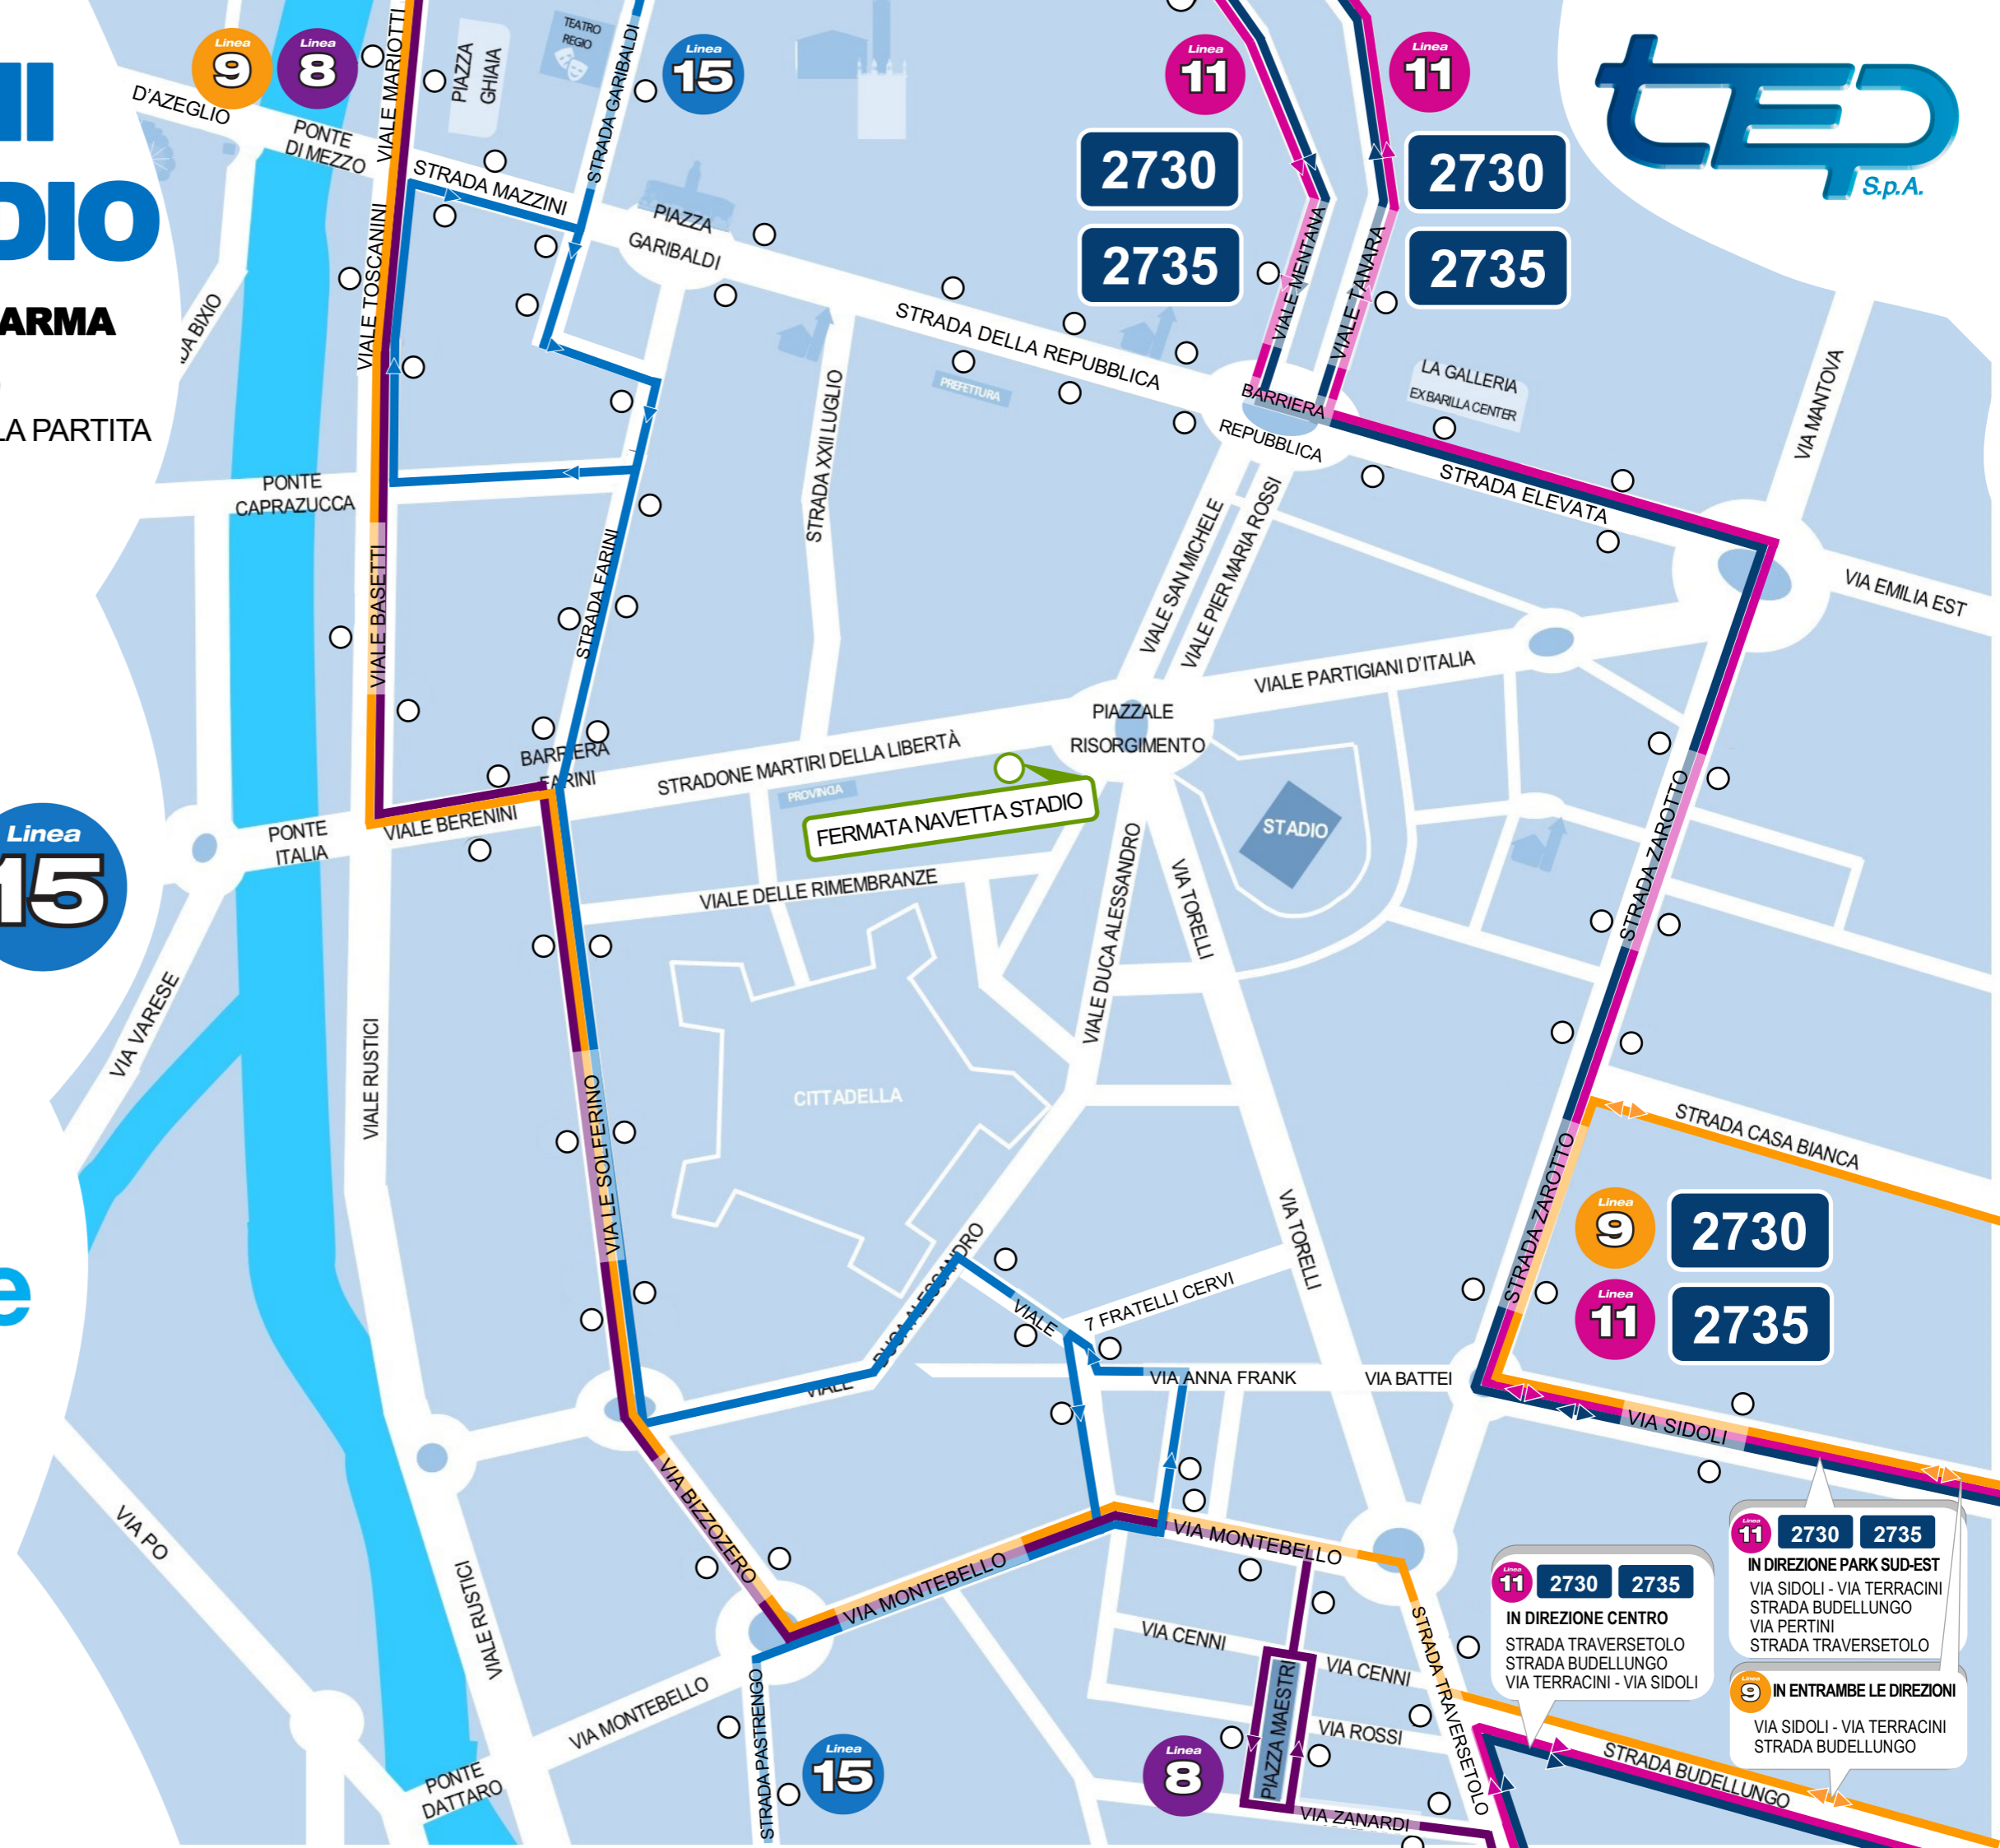

DEVIAZIONI ZONA STADIO

DURANTE LE PARTITE DEL PARMA

ATTIVE DA TRE ORE PRIMA DELL'INIZIO
A UN'ORA E MEZZA DOPO LA FINE DELLA PARTITA

Linee Bus Urbane

Linea **8** Linea **9** Linea **11** Linea **15**

Linee Bus Extraurbane

2730 **2735**

FERMATA
NAVETTA STADIO

Linea 11 2730 2735
IN DIREZIONE PARK SUD-EST
VIA SIDOLI - VIA TERRACINI
STRADA BUDELLUNGO
VIA PERTINI
STRADA TRAVERSETOLO

Linea 9 IN ENTRAMBE LE DIREZIONI
VIA SIDOLI - VIA TERRACINI
STRADA BUDELLUNGO

Linea 11 2730 2735
IN DIREZIONE CENTRO
STRADA TRAVERSETOLO
STRADA BUDELLUNGO
VIA TERRACINI - VIA SIDOLI